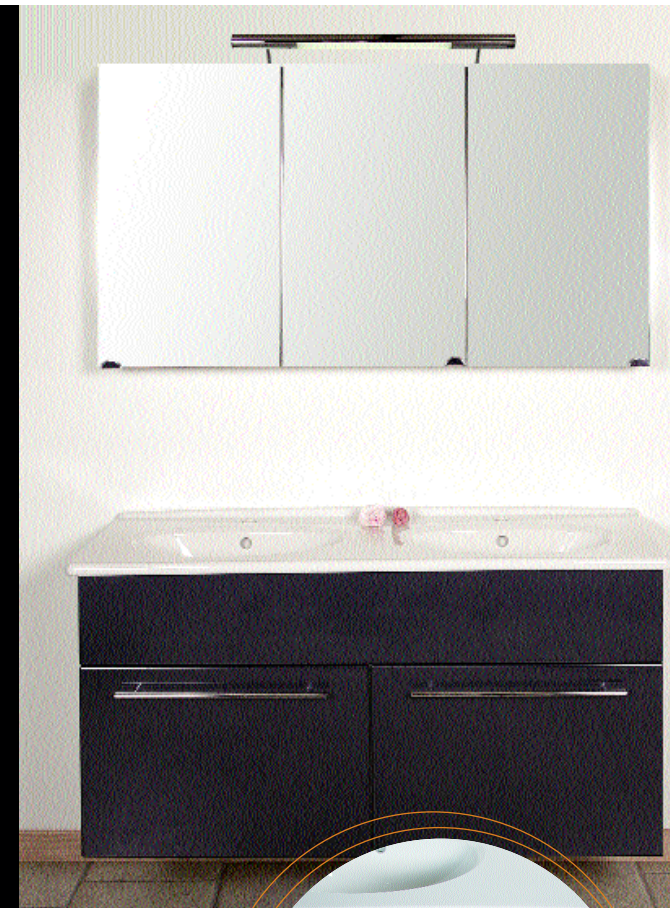

Planungsbeispiele mit Keramikwaschtisch

- Waschplatzbreite – individuell nach Keramik-Waschtisch
- Waschtischmodell – alle führenden Keramik-Hersteller oder auf Anfrage
- Frontfarbe 304 Anthrazit Hochglanz
- Profil 14 Omega
- Relinggriff 4-01 chrom/R-variabel

- Frontfarbe 228 Erle Hellgrau
- Profil 23 Duo
- Griff 5-03 aranja/R-96 mm