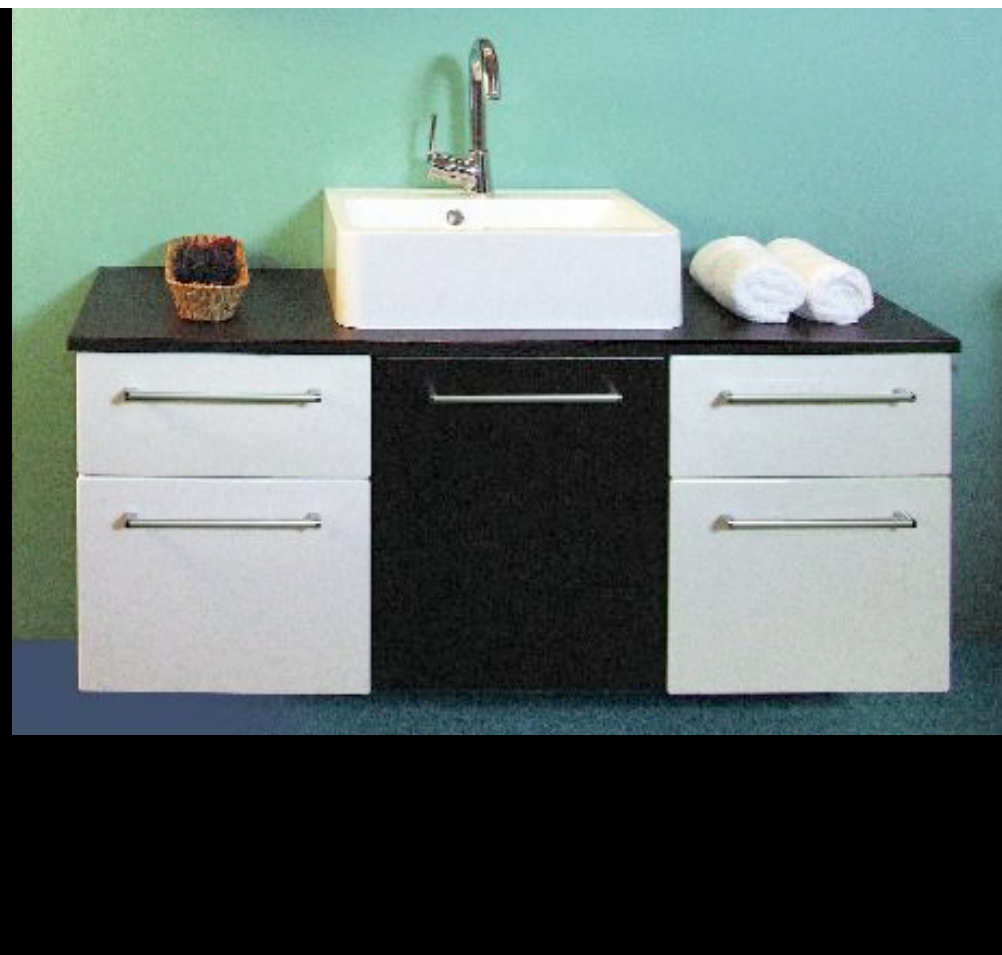

Badmöbelgruppe HDR 905

- Waschplatzbreite 900 mm
- Waschtischmodell HR-MG-WT CLAIRE 900
- Frontfarbe 267 Nordlandbirke
- Profil 08 Trio
- Knopf 17-01 chrom
- Aufbauleuchte Atlanta

Unterteil 900 mm

- Waschplatzbreite 900 mm
- Waschtischmodell HR-MG-WT CLAIRE 900
- Frontfarbe 231 Esche Perlmutter Pergamon + 264 Kirsche Dunkel
- Profil 14 Omega
- Knopf 17-01 chrom

Badmöbelgruppe System 400

- Waschplatzbreite 1220 mm
- Waschtischmodell MG-WT Aufsatzwaschtisch FIONA
- Frontfarbe 300 Weiß Hochglanz + 268 Wenge
- Profil 14 Omega
- Relinggriff 8-06 silber/chrom/R-224 mm

Unterteil 900 mm

- Waschplatzbreite 900 mm
- Waschtischmodell HR-MG-WT CLAIRE 900
- Frontfarbe 250 Kirschbaum
- Profil 14 Omega
- Griff 5-01 chrom/R-96 mm

Unterteil 900 mm

- Waschplatzbreite 900 mm
- Waschtischmodell MG-HR-WT CLAIRE 900
- Frontfarbe 234 Lärche Hacienda Weiß
- Profil 14 Omega
- Griff 9-01 chrom/R-64 mm

- Aufsatz-Waschtisch FIONA
- Aufsatz-Waschtisch LOUISE
- Aufsatz-Waschtisch ARABELLA
- Aufsatz-Waschtisch SARAH