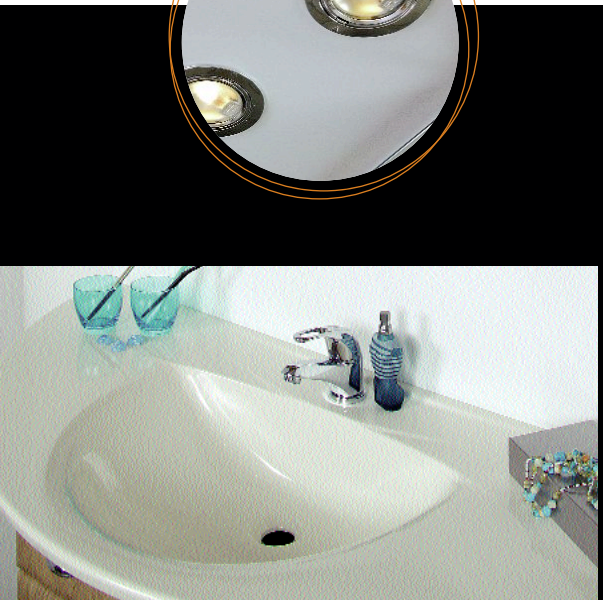

Badmöbelgruppe HDR 1530

- Waschplatzbreite 1500 mm
- Waschtischmodell HR-MG-WT GISELLE 1200
- Frontfarbe 220 Birnbaum
- Profil 15 Omega Plus
- Griff 18-01 chrom/R-64 mm
- Aufsatz-Bogenleuchte BAL 0050
- Handtuchhalter-Reling chrom

Badmöbelgruppe HDR 1208

- Waschplatzbreite 1200 mm
- Waschtischmodell HR-MG-WT GISELLE 1200
- Frontfarbe 223 Eiche Natur
- Profil 01 Facette
- Griff Zeppelin chrom/R-16 mm