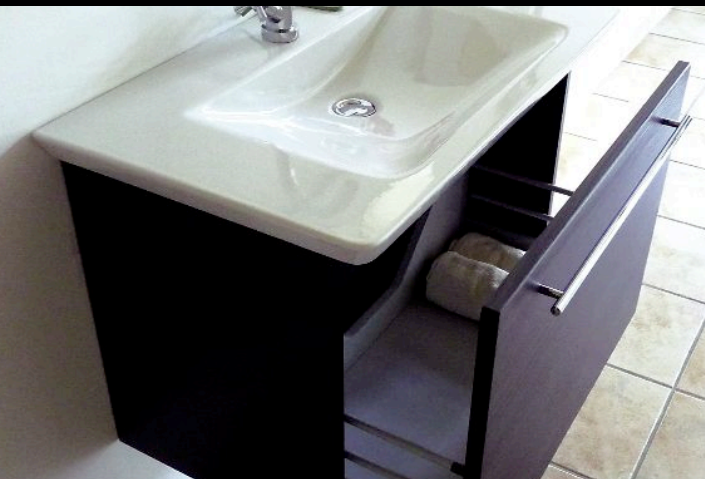

Badmöbelgruppe DANDY 800

- Waschplatzbreite 800 mm
- Waschtischmodell Keramik-WT DANDY 800
- Frontfarbe 233 Lärche Hacienda Schwarz
- Profil 14 Omega
- Relinggriff 4-01 chrom/R-480 mm
- Aufbauleuchte Segel chrom