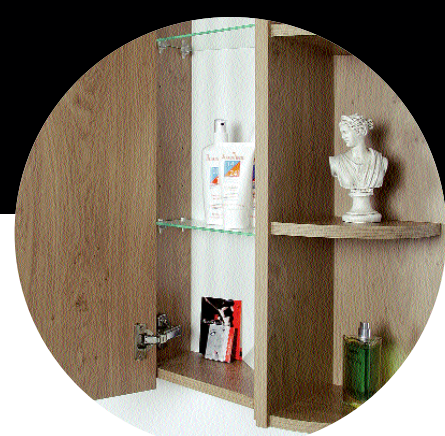

Badmöbelgruppe HDR 1530

- Waschplatzbreite 1500 mm
- Waschtischmodell HR-MG-WT GISELLE 1200
- Frontfarbe 220 Birnbaum
- Profil 15 Omega Plus
- Griff 18-01 chrom/R-64 mm
- Aufsatz-Bogenleuchte BAL 0050
- Handtuchhalter-Reling chrom

Badmöbelgruppe HDR 1208

- Waschplatzbreite 1200 mm
- Waschtischmodell HR-MG-WT GISELLE 1200
- Frontfarbe 223 Eiche Natur
- Profil 01 Facette
- Griff Zeppelin chrom/R-16 mm