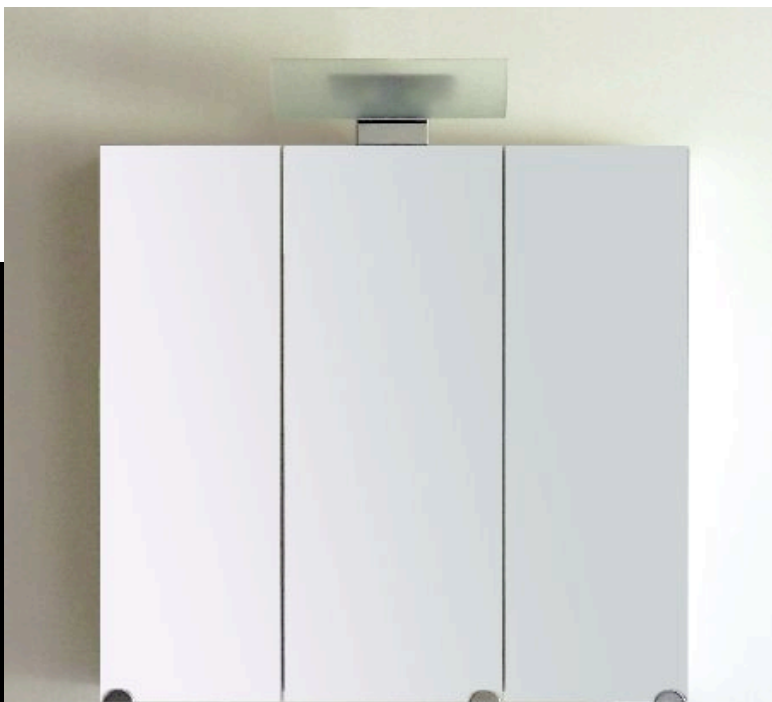

Badmöbelgruppe DANDY 800

- Waschplatzbreite 800 mm
- Waschtischmodell Keramik-WT DANDY 800
- Frontfarbe 233 Lärche Hacienda Schwarz
- Profil 14 Omega
- Relinggriff 4-01 chrom/R-480 mm
- Aufbauleuchte Segel chrom